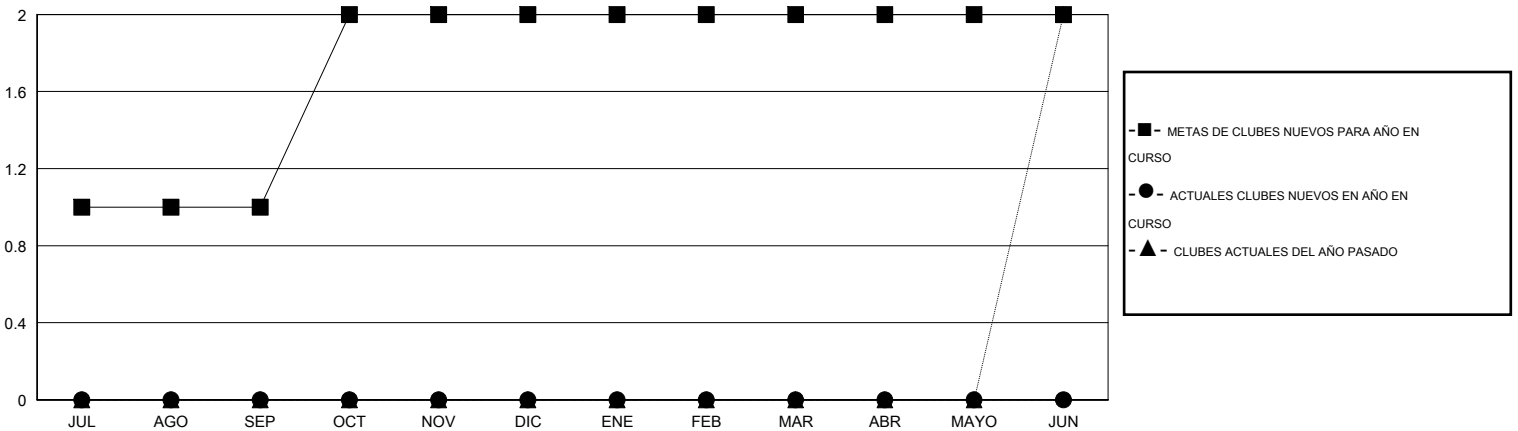

MONTHLY MEMBERSHIP PROGRESS REPORT

District M 2

Results as of: 8/31/2016

GMT: Pedro Marrello

UBICACIÓN PARAGUAY

GMT DE AE 3

Clubes					socios				
RESULTADOS DE 2016-2017					RESULTADOS DE 2016-2017				
TRIMESTRE	META DE CLUBES NUEVOS	NUEVOS CLUBES	CLUBES DADOS DE BAJA	GANANCIA/PÉRDIDA NETA	TRIMESTRE	META DE SOCIOS NUEVOS	SOCIOS FUNDADORES Y SOCIOS AÑADIDOS	SOCIOS DADOS DE BAJA	GANANCIA/PÉRDIDA NETA
JUL/AGO/SEP	1	0	0	0	JUL/AGO/SEP	30	11	37	-26
OCT/NOV/DIC	1	0	0	0	OCT/NOV/DIC	30	0	0	0
ENE/FEB/MAR	0	0	0	0	ENE/FEB/MAR	0	0	0	0
ABR/MAYO/JUN	0	0	0	0	ABR/MAYO/JUN	0	0	0	0

METAS Y CIFRA ACUMULATIVA DE CLUBES NUEVOS

METAS Y CIFRA ACUMULATIVA DE SOCIOS

CLUBES DADOS DE BAJA: 0	4 CLUBS OF 45 AÑADIERON 1 O MÁS SOCIOS NUEVOS	DISTRIBUCIÓN POR SEXO
		MASCULINO 694 (58.17%)
		FEMENINO 499 (41.83%)
SOCIOS DADOS DE BAJA	CLIC AQUÍ PARA DATOS DE SALUD DE CLUB	SOCIOS EN UNIDAD FAMILIAR 565
FALLECIDOS 4		CABEZA DE FAMILIA 227
CLUB CANCELADO 0		NO ES CABEZA DE FAMILIA 338
OTRO 33		
TOTAL 37		