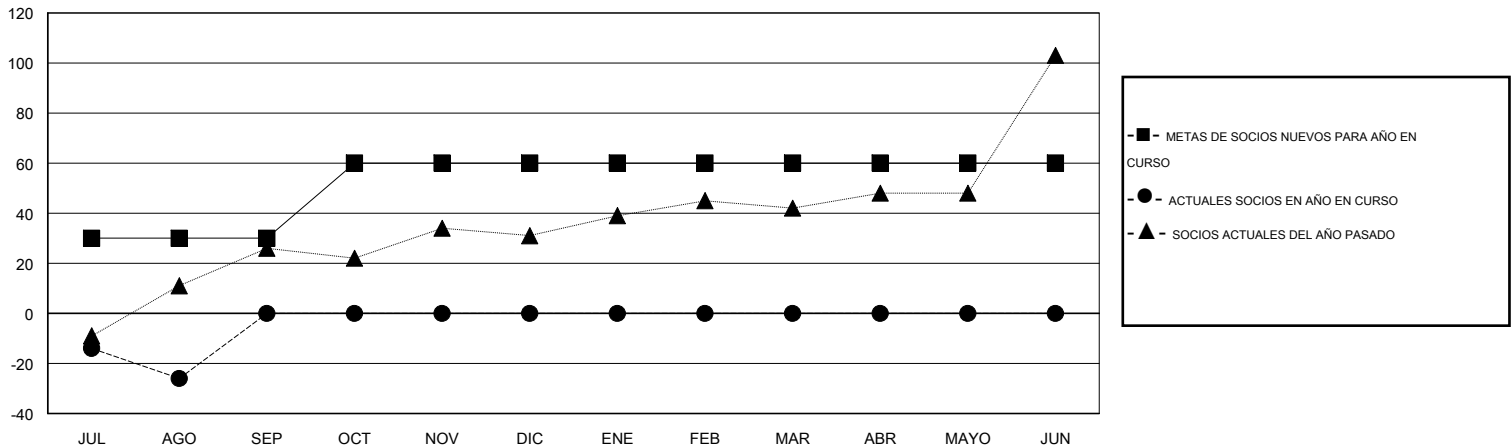

MONTHLY MEMBERSHIP PROGRESS REPORT

District M 2

Results as of: 8/31/2016

GMT: Pedro Marrello

UBICACIÓN PARAGUAY

GMT DE AE 3

Clubes					socios				
RESULTADOS DE 2016-2017					RESULTADOS DE 2016-2017				
TRIMESTRE	META DE CLUBES NUEVOS	NUEVOS CLUBES	CLUBES DADOS DE BAJA	GANANCIA/PÉRDIDA NETA	TRIMESTRE	META DE SOCIOS NUEVOS	SOCIOS FUNDADORES Y SOCIOS AÑADIDOS	SOCIOS DADOS DE BAJA	GANANCIA/PÉRDIDA NETA
JUL/AGO/SEP	1	0	0	0	JUL/AGO/SEP	30	11	37	-26
OCT/NOV/DIC	1	0	0	0	OCT/NOV/DIC	30	0	0	0
ENE/FEB/MAR	0	0	0	0	ENE/FEB/MAR	0	0	0	0
ABR/MAYO/JUN	0	0	0	0	ABR/MAYO/JUN	0	0	0	0

METAS Y CIFRA ACUMULATIVA DE CLUBES NUEVOS

METAS Y CIFRA ACUMULATIVA DE SOCIOS

CLUBES DADOS DE BAJA: 0	4 CLUBS OF 45 AÑADIERON 1 O MÁS SOCIOS NUEVOS	DISTRIBUCIÓN POR SEXO
		MASCULINO 694 (58.17%)
		FEMENINO 499 (41.83%)
SOCIOS DADOS DE BAJA	CLIC AQUÍ PARA DATOS DE SALUD DE CLUB	SOCIOS EN UNIDAD FAMILIAR 565
FALLECIDOS 4		CABEZA DE FAMILIA 227
CLUB CANCELADO 0		NO ES CABEZA DE FAMILIA 338
OTRO 33		
TOTAL 37		